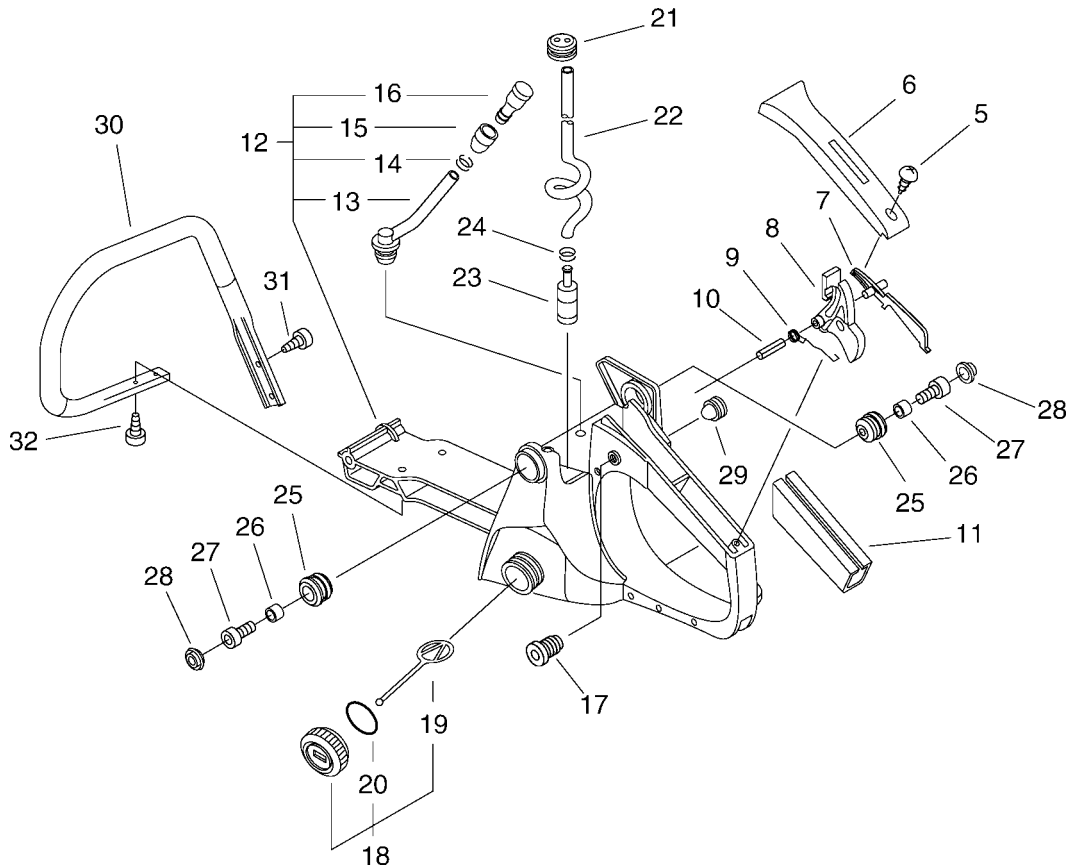

CS-3700ES 4 Handle

KEY	LV	PART NUMBER	Q'TY	DESCRIPTION	REMARKS
5		900253-04014	1	SCREW 4*14	
6		351155-35430	1	COVER, HANDLE (BL)	
7		178090-37930	1	LOCKOUT, T. CONTROL	
8		C450-000000	1	TRIGGER, THROTTLE	
9		178043-35430	1	SPRING, THR. RETURN	
10		900345-40030	1	PIN, SPRING 4*30SUS	
11		351111-19830	1	GRIP, HANDLE	
12		P021-006492	1	HANDLE, REAR ASY	
13	+	132012-39931	1	PIPE	
14	+	132013-26630	1	CLIP	
15	+	131328-40630	1	COVER, VENT	
16	+	131300-56430	1	VALVE, CHECK	
17		V162-000040	1	PLUG	
18		131004-37932	1	CAP ASY, FUEL	
19	+	A365-000050	1	CONNECTOR, CAP	
20	+	900720-00022	1	O-RING 22	
21		132115-44330	1	GROMMET	
22		132010-00760	1	PIPE, FUEL	
23		131205-19830	1	STRAINER, FUEL	
24		132013-09820	1	CLIP	
25		100910-19730	2	CUSHION	
26		100915-15131	2	SUPPORTER, CUSHION	
27		900105-04020	2	BOLT, H.S. 4*20	
28		100918-19830	2	CAP, CUSHION