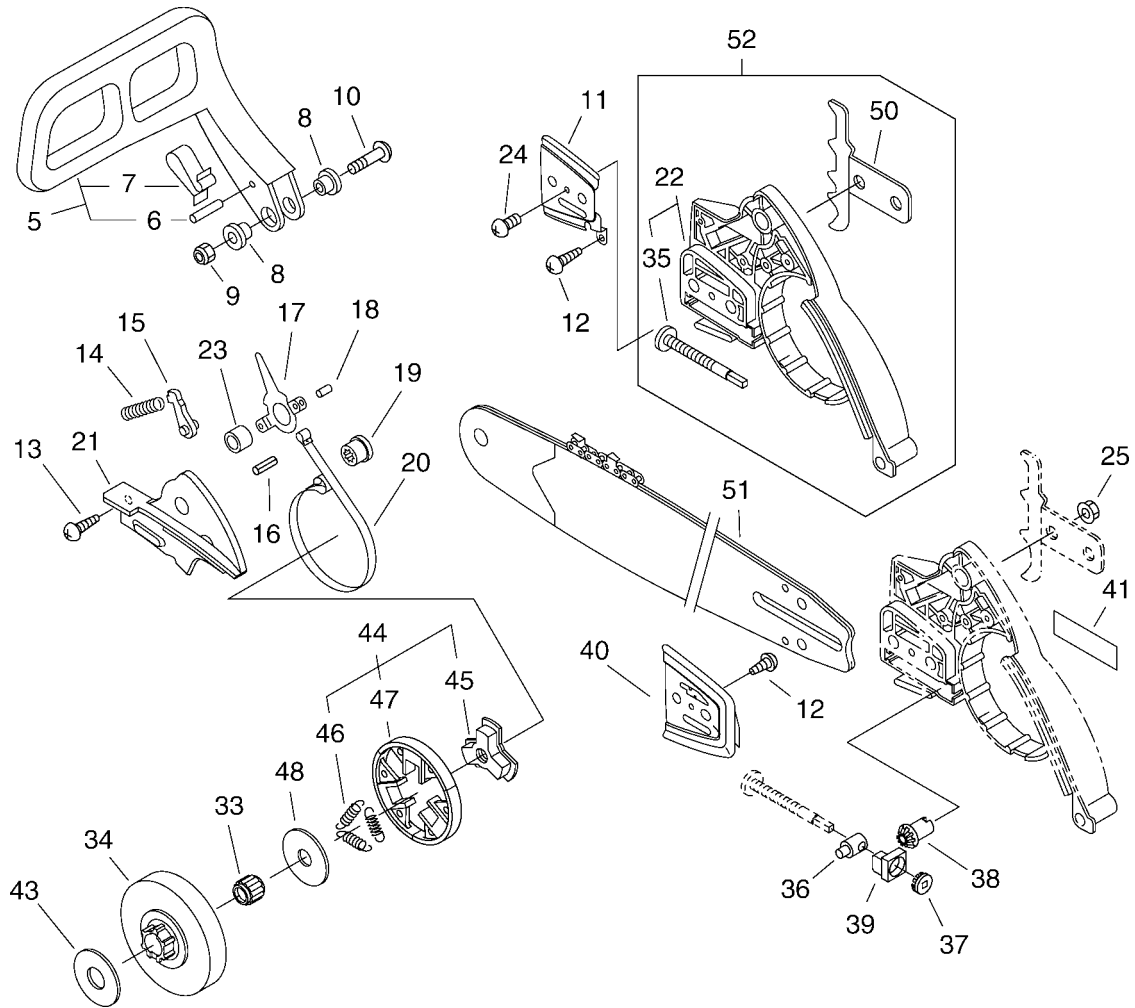

CS-3700ES 4 Handle

KEY	LV	PART NUMBER	Q'TY	DESCRIPTION	REMARKS
5		900253-04014	1	SCREW 4*14	
6		351155-35430	1	COVER, HANDLE (BL)	
7		178090-37930	1	LOCKOUT, T. CONTROL	
8		C450-000000	1	TRIGGER, THROTTLE	
9		178043-35430	1	SPRING, THR. RETURN	
10		900345-40030	1	PIN, SPRING 4*30SUS	
11		351111-19830	1	GRIP, HANDLE	
12		P021-006492	1	HANDLE, REAR ASY	
13	+	132012-39931	1	PIPE	
14	+	132013-26630	1	CLIP	
15	+	131328-40630	1	COVER, VENT	
16	+	131300-56430	1	VALVE, CHECK	
17		V162-000040	1	PLUG	
18		131004-37932	1	CAP ASY, FUEL	
19	+	A365-000050	1	CONNECTOR, CAP	
20	+	900720-00022	1	O-RING 22	
21		132115-44330	1	GROMMET	
22		132010-00760	1	PIPE, FUEL	
23		131205-19830	1	STRAINER, FUEL	
24		132013-09820	1	CLIP	
25		100910-19730	2	CUSHION	
26		100915-15131	2	SUPPORTER, CUSHION	
27		900105-04020	2	BOLT, H.S. 4*20	
28		100918-19830	2	CAP, CUSHION	

Clutch, Sprocket

KEY	LV	PART NUMBER	Q'TY	DESCRIPTION	REMARKS
5		433105-60030	1	LEVER, BRAKE	
6	+	900330-30240	1	PIN 3*24	
7	+	433114-38331	1	SPRING	
8		433167-39130	2	SPACER	
9		900562-50005	1	LOCKNUT 5	
10		91318-05032	1	SCREW	
11		C305-000011	1	PLATE, SPROCKET GUARD	
12		900253-04010	2	SCREW 4*10	
13		900253-04010	2	SCREW 4*10	
14		433122-35430	1	SPRING, BRAKE	
15		433209-35430	1	STOPPER, BRAKE	
16		900342-25012	1	PIN, SPRING 2.5*12	
17		433208-35431	1	LEVER, BRAKE	
18		900330-40088	1	ROLLER 4*8.8	
19		433142-35430	1	ADJUSTER, BRAKE	
20		C328-000060	1	BAND, BRAKE	
21		433310-38330	1	COVER, BRAKE	
52		P021-010280	1	GUARD, SPROCKET KIT	
22	+	P021-010170	1	GUARD, SPROCKET KIT	
35	++	V203-000110	1	BOLT, 5	
50	+	C304-000020	1	SPIKED	
23		433115-38330	1	WASHER 5.2*12*14	
24		900220-03006	1	SCREW 3*6	
25		433019-12330	2	NUT, FLANGE 8	