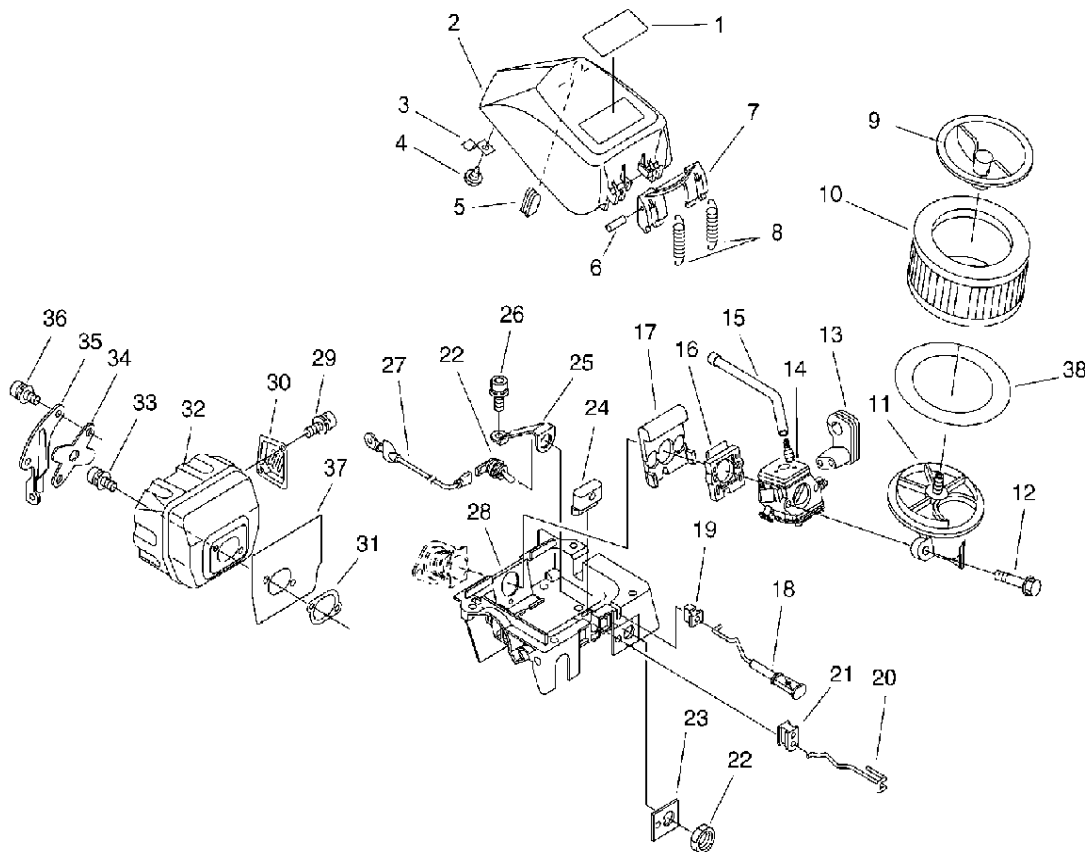

Cylinder, Crankcase, Piston

Cylinder, Crankcase, Piston

Key	Lv	部品コード	Описание запчасти	Количество
1		900162-05020	БОЛТ Н.С. 5*20	5
2		890345-39230	НАКЛЕЙКА ПРЕДУПРЕЖДЕНИЕ	1
3		A160-000461	КРЫШКА ЦИЛИНДР	1
4		V341-000010	ШАЙБА КВАДРАТ	1
5		A130-000172	ЦИЛИНДР	1
6		900162-05025	БОЛТ Н.С. 5*25	4
7		101010-32431	ПРОКЛАДКА ЦИЛИНДР ОСНОВНОЙ	1
8		A202-000011	СИЛЬФОНЫ ВПУСК	1
9		900162-05014	БОЛТ Н.С. 5*14	2
10		P021-015290	ПОРШЕНЬ КОМПЛЕКТ	1
11	+	A101-000150	КОЛЬЦО ПОРШЕНЬ	1
12	+	V610-000000	ПАЛЕЦ ДВИГАТЕЛЬ 12	1
13	+	V580-000000	КОЛЬЦО КОНЕЦ	2
14	+	100012-32430	ПОДШИПНИК ИГЛА	1
40	+	100014-18430	ВСТАВКА ПОРШЕНЬ ПАЛЕЦ	2
15		433000-19831	ОГРАНИЧИТЕЛЬ КОМПЛЕКТ ЦЕПЬ	1
16	+	900220-05018	ВИНТ 5*18	1
17		900600-00005	ШАЙБА 5	1
18		100204-32435	КАРТЕР КОМПЛЕКТ	1

Air Cleaner, Carburetor, Muffler

Key	Lv	部品コード	Описание запчасти	Количество
1		X503-009500	НАКЛЕЙКА МОДЕЛЬ	1
2		A232-000350	КРЫШКА (КОЛПАК) ФИЛЬТР	1
3		V453-000040	ПРУЖИНА ШАЙБА	2
4		900253-04010	ВИНТ 4*10	2
5		130338-32430	СВЕЧА КРЫШКА	1
6		900330-30120	ПАЛЕЦ	4
7		A235-000170	КНОПКА ФИЛЬТР КРЫШКА (КОЛПАК)	1
8		V451-000190	ПРУЖИНА НАТЯЖЕНИЕ	2
9		A238-000030	ДЕРЖАТЕЛЬ ЭЛЕМЕНТ	1
10		A226-000110	ЭЛЕМЕНТ ФИЛЬТРА ВОЗДУШНОГО	1
11		A204-000020	ПАТРУБОК КАРБЮРАТОР	1
12		91107-05050	БОЛТ HSH ФЛАНЕЦ	2
13		V131-000000	УПЛОТНИТЕЛЬНОЕ КОЛЬЦО ИГЛА	1
14		A021-001680	КАРБЮРАТОР ДИАФРАГМА	1
15		130110-19830	ТРУБКА (ШЛАНГ) ИМПУЛЬС	1
16		P021-002800	ИЗОЛЯТОР ВПУСК	1
17		V420-000320	АМОРТИЗАТОР	1
18		A241-000030	КНОПКА ВОЗДУШНАЯ ЗАСЛОНКА	1

22	+	177215-32330	ЧАШКА СТАРТЁР	1
23	+	177226-07060	ШНУР(КАНАТ ЗАПУСКНОЙ) СТАРТЁР	1
24	+	900253-04008	ВИНТ 4*8	1
25	+	433144-15130	ПЛАСТИНА (ПЛИТА) ПРОУШИНА	1
26	+	177221-07060	ПЛАСТИНА (ПЛИТА) СТАРТЁР	1
27	+	177220-02834	ПРУЖИНА ПЕРЕМОТКА	1
28	+	177221-02830	ПЛАСТИНА (ПЛИТА) СТАРТЁР	1
29	+	177228-30830	ЗАХВАТ СТАРТЁР	1
30	+	177227-10630	НАПРАВЛЯЮЩАЯ ШНУР(КАНАТ ЗАПУСКНОЙ)	1
31		900162-05020	БОЛТ H.S. 5*20	4
32		X502-000460	НАКЛЕЙКА ECHO	1