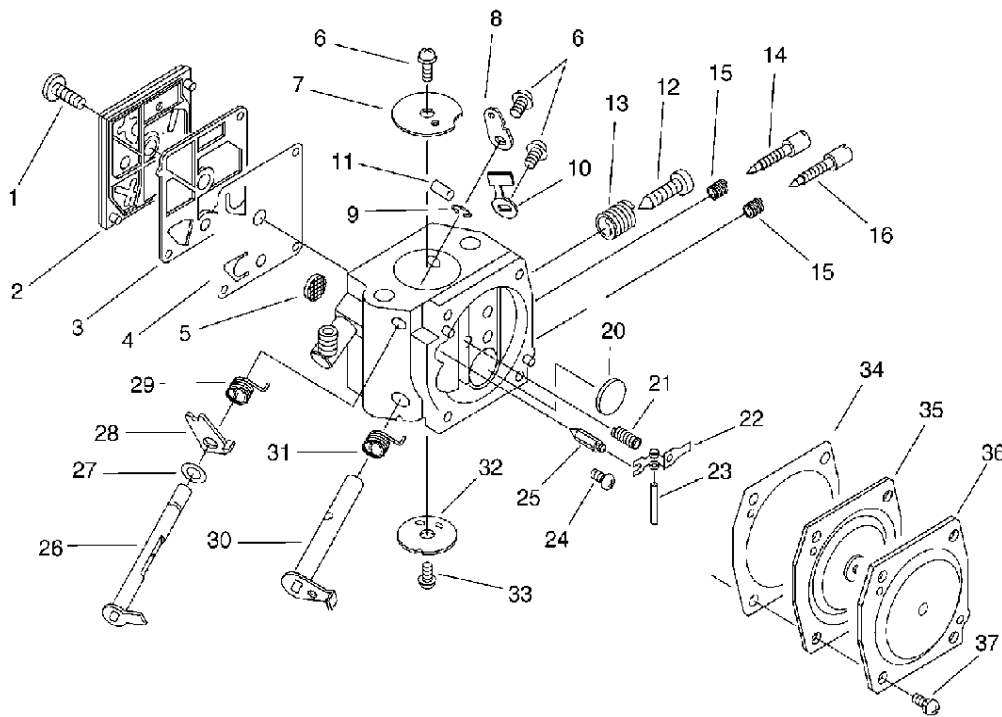

Carburettor

Carburettor

Key	Lv	部品コード	Описание запчасти	Количество
		A021-001680	КАРБЮРАТОР ДИАФРАГМА	1
1	+	123110-16130	ВИНТ НАСОС КРЫШКА	1
2	+	123124-19830	КРЫШКА ТОПЛИВО НАСОС	1
3	+	123125-12330	ПРОКЛАДКА ТОПЛИВО НАСОС	1
4	+	123112-12330	ДИАФРАГМА ТОПЛИВО НАСОС	1
5	+	123126-10631	ЭКРАН УСТАНОВЛЕННЫЙ	1
6	+	123114-38830	ВИНТ	3
7	+	123132-32430	КЛАПАН ВОЗДУШНАЯ ЗАСЛОНКА	1
8	+	P003-000590	РЫЧАГ ВОЗДУШНАЯ ЗАСЛОНКА	1
9	+	123127-15030	КОЛЬЦО	1
10	+	123156-12330	СТОП (ОСТАНОВКА) ДРОССЕЛЬ	1
11	+	123178-15030	СВЕЧА ТРЕНИЕ	1
12	+	123134-19730	ВИНТ ХОЛОСТОЙ ХОД РЕГУЛИРОВАТЬ	1
13	+	P003-000540	ПРУЖИНА ХОЛОСТОЙ ХОД РЕГУЛИРОВАТЬ	1
14	+	P003-002210	ИГЛА-МАКСИМУМ СКОРОСТЬ	1
15	+	123121-16130	ПРУЖИНА ИГЛА	2