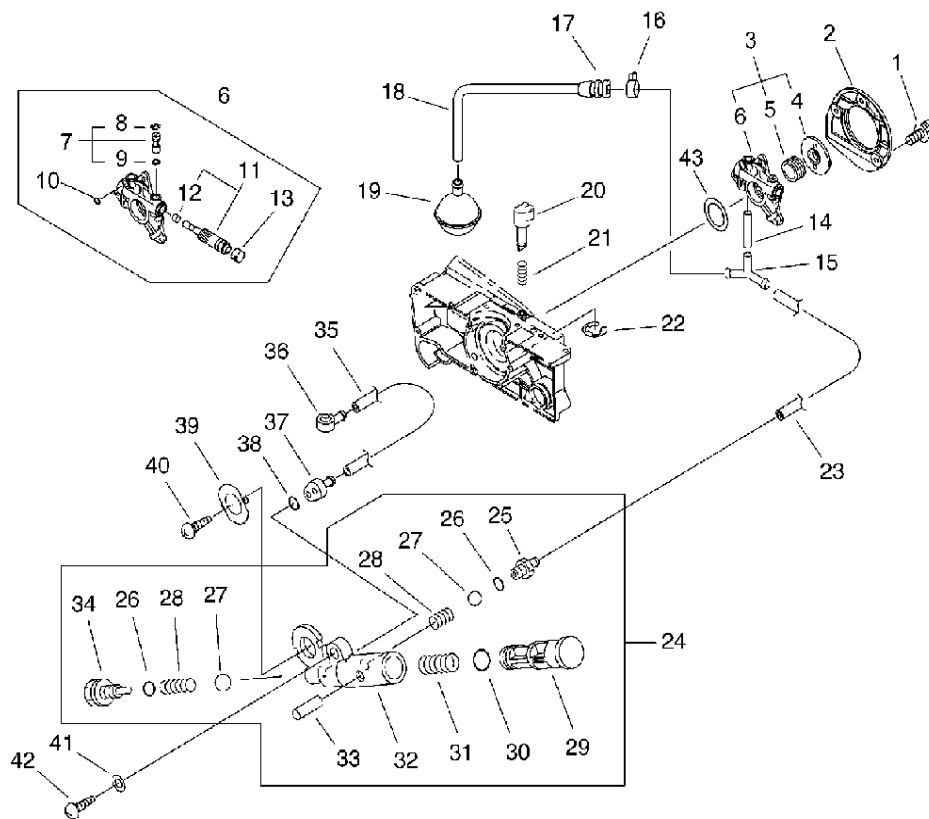

22	+	177215-32330	ЧАШКА СТАРТЁР	1
23	+	177226-07060	ШНУР(КАНАТ ЗАПУСКНОЙ) СТАРТЁР	1
24	+	900253-04008	ВИНТ 4*8	1
25	+	433144-15130	ПЛАСТИНА (ПЛИТА) ПРОУШИНА	1
26	+	177221-07060	ПЛАСТИНА (ПЛИТА) СТАРТЁР	1
27	+	177220-02834	ПРУЖИНА ПЕРЕМОТКА	1
28	+	177221-02830	ПЛАСТИНА (ПЛИТА) СТАРТЁР	1
29	+	177228-30830	ЗАХВАТ СТАРТЁР	1
30	+	177227-10630	НАПРАВЛЯЮЩАЯ ШНУР(КАНАТ ЗАПУСКНОЙ)	1
31		900162-05020	БОЛТ H.S. 5*20	4
32		X502-000460	НАКЛЕЙКА ECHO	1

Auto-Oiler, Manual-Oiler

Auto-Oiler, Manual-Oiler

Key	Lv	部品コード	Описание запчасти	Количество
1		900162-04012	БОЛТ Н.С. 4*12	3
2		437605-32430	КРЫШКА МАСЛЯНЫЙ НАСОС	1
3		437000-37530	АТОМАТИЧЕСКИЙ МАСЛОНА СОС КОМПЛЕКТ	1
4	+	V309-000040	ШАЙБА ЦИРКУЛЯРНЫЙ 12	1
5	+	437063-19930	WORM (P)	1
6	+	437002-37530	АТОМАТИЧЕСКИЙ МАСЛОНА СОС КОМПЛЕКТ	1
7	++	437009-35430	ПАЛЕЦ КОНТРОЛЬ	1
8	+++	437065-19830	СТОПОР	1
9	+++	437030-19830	О-КОЛЬЦО	1
10	++	900720-00003	О-КОЛЬЦО 3	1
11	++	437006-32330	ПЛУНЖЕР КОМПЛЕКТ	1
12	+++	437020-32430	V-КОЛЬЦО	1
13	++	437062-19830	КРЫШКА ПЛУНЖЕР	1
14		437211-32430	ТРУБКА (ШЛАНГ)	1
15		437212-32430	СОЕДИНИТЕЛЬ МАСЛЯНЫЙ Т РУБКА (ШЛАНГ)	1
16		132013-26630	СТОПОР	1
17		132115-12330	УПЛОТНИТЕЛЬНОЕ КОЛЬЦО	1
18		437210-38330	ТРУБКА (ШЛАНГ) МАСЛЯНЫЙ	1
19		436205-14730	ФИЛЬТР МАСЛЯНЫЙ	1