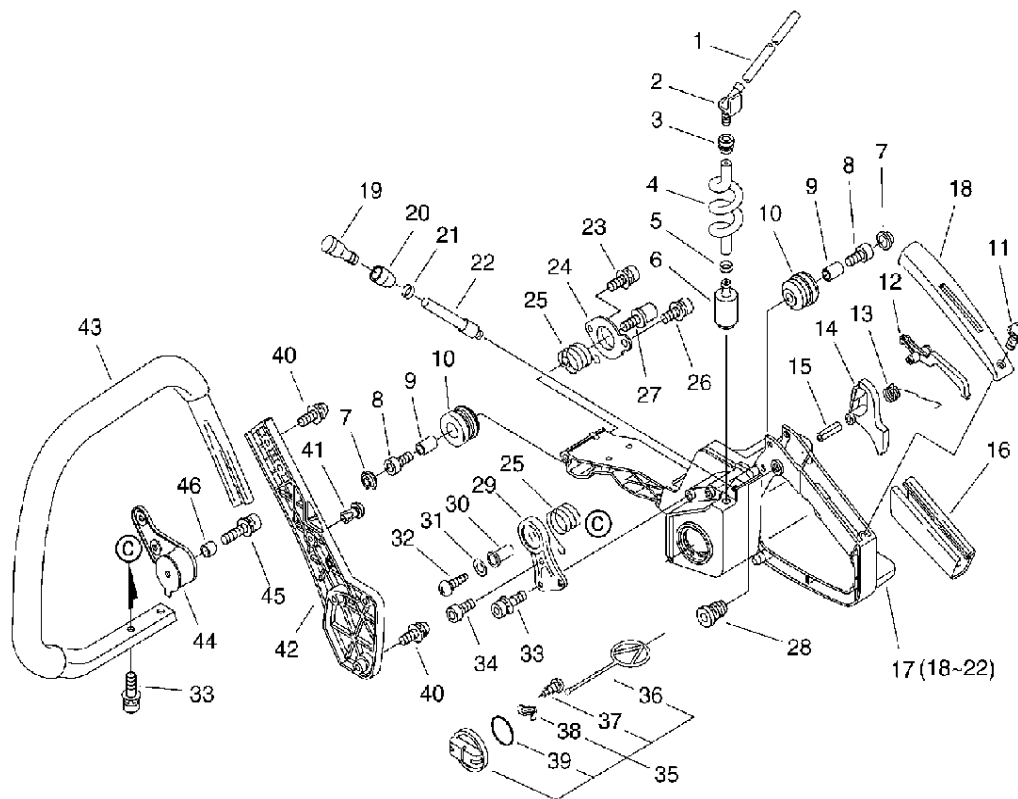

Handle

Handle

Key	Lv	部品コード	Описание запчасти	Количество
1		132010-56030	ТРУБКА (ШЛАНГ) 3*6*110	1
2		132011-19831	СОЕДИНИТЕЛЬ ТОПЛИВО ТРУБКА (ШЛАНГ)	1
3		132115-01461	УПЛОТНИТЕЛЬНОЕ КОЛЬЦО	1
4		132010-30830	ТРУБКА (ШЛАНГ)	1
5		132013-26630	СТОПОР	1
6		131205-19830	ФИЛЬТР ТОПЛИВО	1
6		131205-19831	ФИЛЬТР ТОПЛИВО	1
7		100918-19830	КРЫШКА АМОРТИЗАТОР	2
8		900105-05025	БОЛТ Н.С. 5*25	2
9		V353-000110	ПОДШИПНИК 5	2
10		V420-000530	АМОРТИЗАТОР	2
11		900238-04014	ВИНТ 4*14	1
12		178090-37930	БЛОКИРОВКА Т. КОНТРОЛЬ	1
13		178043-19830	ПРУЖИНА ДРОССЕЛЬ ВОЗВРАТ	1
14		C450-000042	СОБАЧКА ДРОССЕЛЬ	1
15		900342-50025	ПАЛЕЦ ПРУЖИНА 5*25	1
16		351111-19830	ЗАХВАТ РУЧКА	1
17		351103-32433	РУЧКА ЗАДНИЙ	1
18	+	351155-35430	КРЫШКА РУЧКА (BL)	1
19	+	131300-56430	КЛАПАН КОНТРОЛЬНЫЙ	1