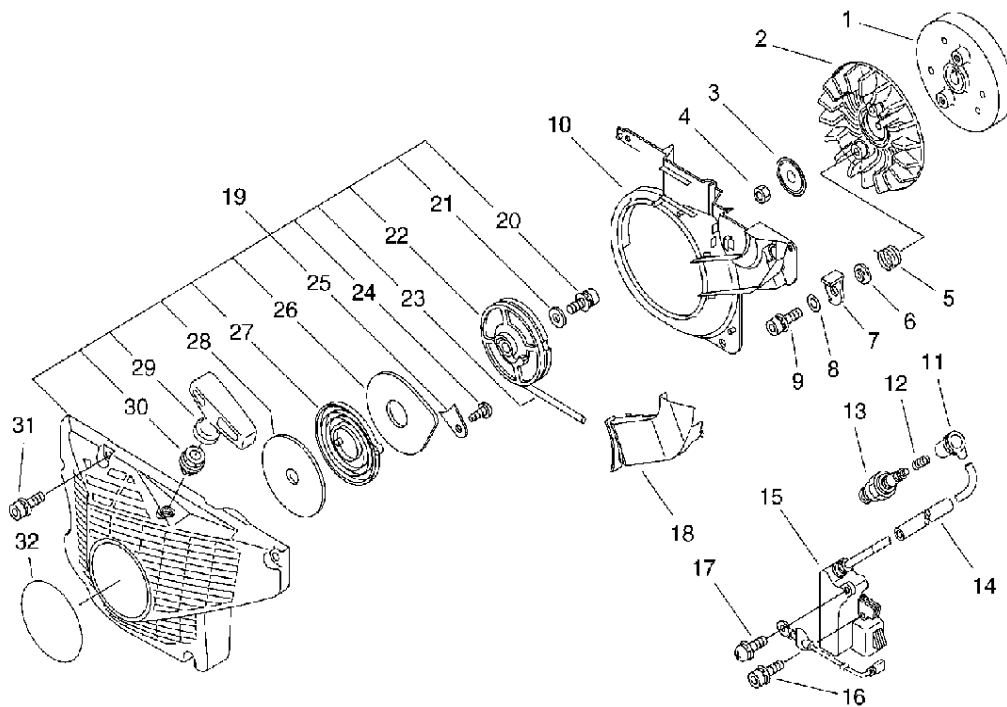

Starter, Magneto

Starter, Magneto

Key	Lv	部品コード	Описание запчасти	Количество
1		156800-32631	РОТОР МАГНЕТО	1
2		A171-000060	ВЕНТИЛЯТОР ОХЛАЖДЕНИЕ	1
3		100143-19830	ШАЙБА	1
4		900500-00008	МУФТА 8	1
5		177234-19832	ПРУЖИНА ВОЗВРАТ	2
6		V353-000192	ПОДШИПНИК 5	2
7		177218-32631	СОБАЧКА СТАРТЁР	2
8		900603-00005	ШАЙБА 5	2
9		V203-000150	БОЛТ 5	2
10		A172-000850	КРЫШКА ВЕНТИЛЯТОР	1
11		A427-000013	КОЛПАК СВЕЧИ	1
12		A426-000010	КЛЕММА СВЕЧА ЗАЖИГАНИЯ	1
13		159010-10230	СВЕЧА ИСКРА (ВСПЫШКА) (В PMR-7A	1
14		156611-19830	ШЛАНГ	1
15		156601-32632	КАТУШКА ЗАЖИГАНИЕ	1
16		900162-04020	БОЛТ H.S. 4*20	2
17		900242-04008	ВИНТ	1
18		A161-000020	ТРУБОЧКА ВОЗДУХ	1
19		P021-002901	СТАРТЁР КОМПЛЕКТ	1
20	+	900162-05014	БОЛТ H.S. 5*14	1
21	+	900603-00005	ШАЙБА 5	1