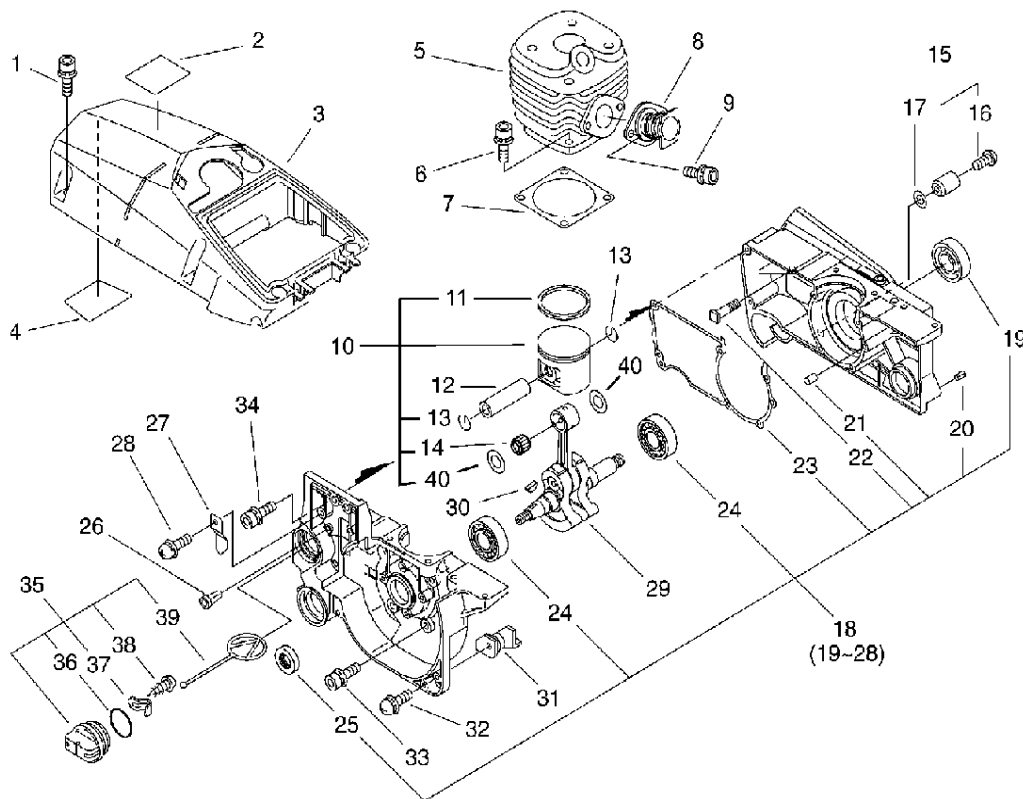

Cylinder, Crankcase, Piston

Cylinder, Crankcase, Piston

Key	Lv	部品コード	Описание запчасти	Количество
1		900162-05020	БОЛТ Н.С. 5*20	5
2		890345-39230	НАКЛЕЙКА ПРЕДУПРЕЖДЕНИЕ	1
3		A160-000461	КРЫШКА ЦИЛИНДР	1
4		V341-000010	ШАЙБА КВАДРАТ	1
5		A130-000172	ЦИЛИНДР	1
6		900162-05025	БОЛТ Н.С. 5*25	4
7		101010-32431	ПРОКЛАДКА ЦИЛИНДР ОСНОВНОЙ	1
8		A202-000011	СИЛЬФОНЫ ВПУСК	1
9		900162-05014	БОЛТ Н.С. 5*14	2
10		P021-015290	ПОРШЕНЬ КОМПЛЕКТ	1
11	+	A101-000150	КОЛЬЦО ПОРШЕНЬ	1
12	+	V610-000000	ПАЛЕЦ ДВИГАТЕЛЬ 12	1
13	+	V580-000000	КОЛЬЦО КОНЕЦ	2
14	+	100012-32430	ПОДШИПНИК ИГЛА	1
40	+	100014-18430	ВСТАВКА ПОРШЕНЬ ПАЛЕЦ	2
15		433000-19831	ОГРАНИЧИТЕЛЬ КОМПЛЕКТ ЦЕПЬ	1
16	+	900220-05018	ВИНТ 5*18	1
17		900600-00005	ШАЙБА 5	1
18		100204-32435	КАРТЕР КОМПЛЕКТ	1

Air Cleaner, Carburetor, Muffler

Key	Lv	部品コード	Описание запчасти	Количество
1		X503-009500	НАКЛЕЙКА МОДЕЛЬ	1
2		A232-000350	КРЫШКА (КОЛПАК) ФИЛЬТР	1
3		V453-000040	ПРУЖИНА ШАЙБА	2
4		900253-04010	ВИНТ 4*10	2
5		130338-32430	СВЕЧА КРЫШКА	1
6		900330-30120	ПАЛЕЦ	4
7		A235-000170	КНОПКА ФИЛЬТР КРЫШКА (КОЛПАК)	1
8		V451-000190	ПРУЖИНА НАТЯЖЕНИЕ	2
9		A238-000030	ДЕРЖАТЕЛЬ ЭЛЕМЕНТ	1
10		A226-000110	ЭЛЕМЕНТ ФИЛЬТРА ВОЗДУШНОГО	1
11		A204-000020	ПАТРУБОК КАРБЮРАТОР	1
12		91107-05050	БОЛТ HSH ФЛАНЕЦ	2
13		V131-000000	УПЛОТНИТЕЛЬНОЕ КОЛЬЦО ИГЛА	1
14		A021-001680	КАРБЮРАТОР ДИАФРАГМА	1
15		130110-19830	ТРУБКА (ШЛАНГ) ИМПУЛЬС	1
16		P021-002800	ИЗОЛЯТОР ВПУСК	1
17		V420-000320	АМОРТИЗАТОР	1
18		A241-000030	КНОПКА ВОЗДУШНАЯ ЗАСЛОНКА	1

22	+	177215-32330	ЧАШКА СТАРТЁР	1
23	+	177226-07060	ШНУР(КАНАТ ЗАПУСКНОЙ) СТАРТЁР	1
24	+	900253-04008	ВИНТ 4*8	1
25	+	433144-15130	ПЛАСТИНА (ПЛИТА) ПРОУШИНА	1
26	+	177221-07060	ПЛАСТИНА (ПЛИТА) СТАРТЁР	1
27	+	177220-02834	ПРУЖИНА ПЕРЕМОТКА	1
28	+	177221-02830	ПЛАСТИНА (ПЛИТА) СТАРТЁР	1
29	+	177228-30830	ЗАХВАТ СТАРТЁР	1
30	+	177227-10630	НАПРАВЛЯЮЩАЯ ШНУР(КАНАТ ЗАПУСКНОЙ)	1
31		900162-05020	БОЛТ H.S. 5*20	4
32		X502-000460	НАКЛЕЙКА ECHO	1