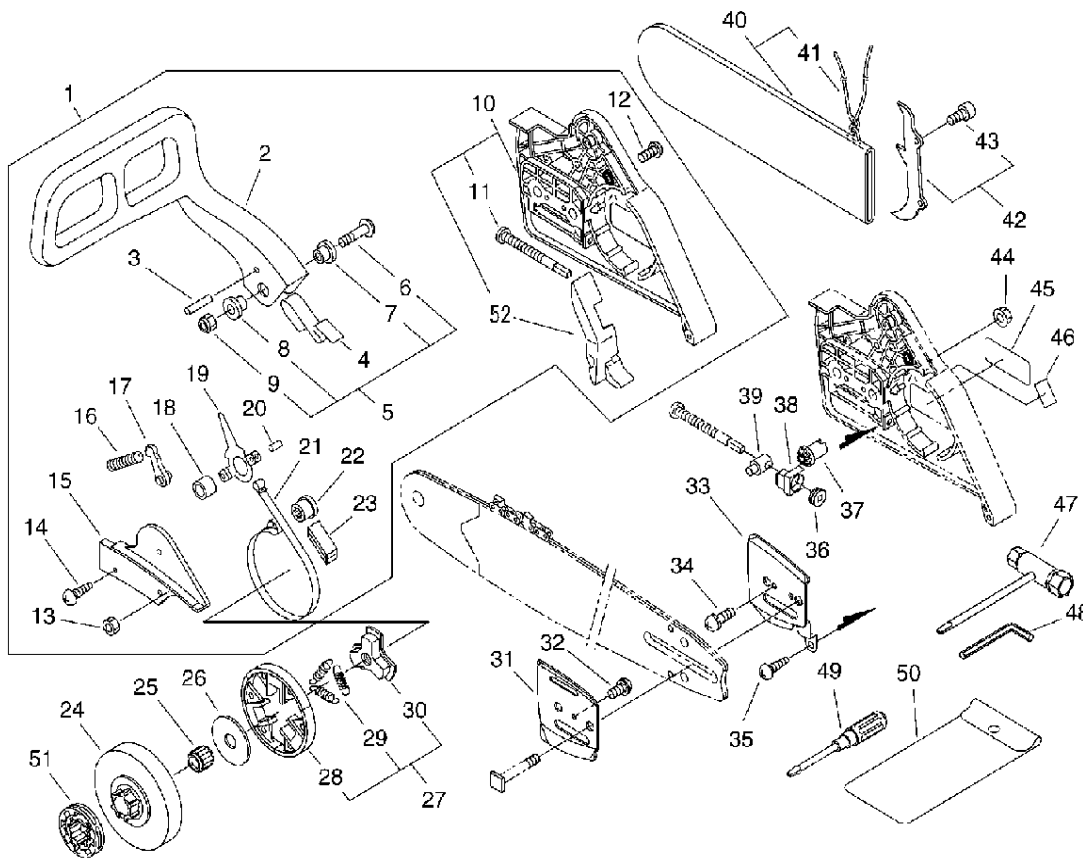

Clutch,Sprocket,Brake handle,Tool

Clutch,Sprocket,Brake handle,Tool

Key	Lv	部品コード	Описание запчасти	Количество
1		P021-010642	ТОРМОЗ КОМПЛЕКТ ЦЕПЬ	1
2	+	433105-38131	РЫЧАГ ТОРМОЗ	1
3	+	900330-35260	ПАЛЕЦ 3.5*26	1
4	+	433114-38131	ПРУЖИНА	1
5	+	433113-37539	ВИНТ КОМПЛЕКТ	1
6	++	900209-05035	ВИНТ	1
7	++	433167-39730	ПОДШИПНИК 5	1
8	++	433167-39130	ВСТАВКА	1
9	++	900562-50005	КОНТРГАЙКА 5	1
10	+	P021-002286	ЗВЁЗДОЧКА (ЦЕПНОЕ КОЛЕСО) ЗАЩИТА	1
11	++	V203-000110	БОЛТ 5	1
52	++	C302-000000	БУРТИК ЗАЩИТА	1
12	+	900220-03018	ВИНТ (+-SR 3*18)	1
13	+	900500-00003	МУФТА 3	1
14	+	900252-04012	ВИНТ 4*12	2
15	+	433310-38130	КРЫШКА ТОРМОЗ	1
16	+	433122-38130	ПРУЖИНА ТОРМОЗ	1
17	+	433209-35430	СТОПОР ТОРМОЗ	1
18	+	433116-35430	ВСТАВКА 8	1
19	+	433208-35431	РЫЧАГ ТОРМОЗ	1
20	+	900330-40088	КАТУШКА 4*8.8	1