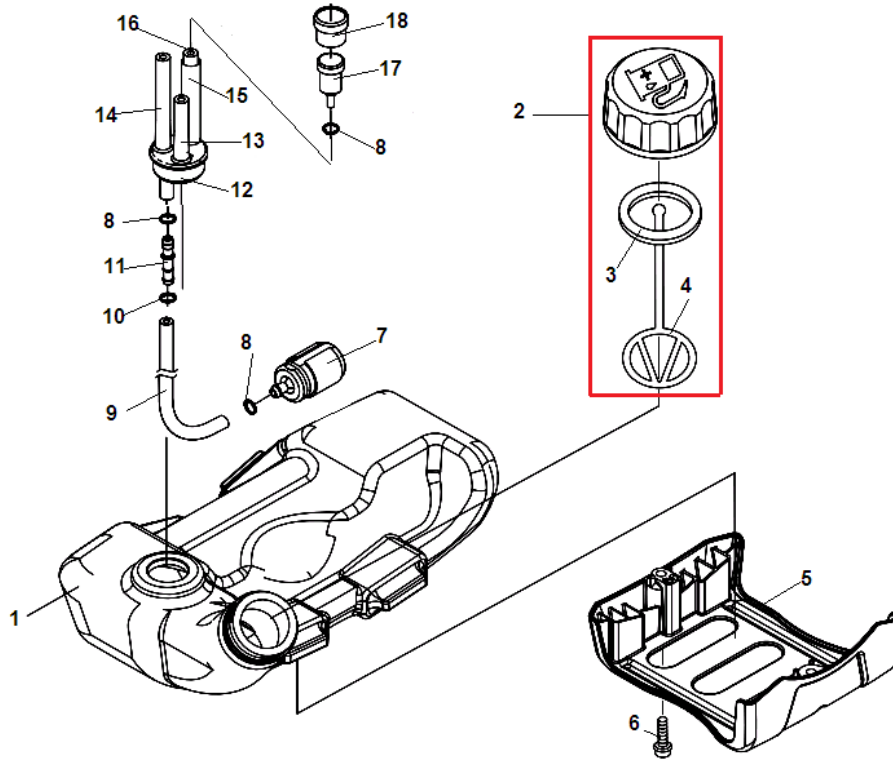

№	Артикул	Наименование	К-во	№	Артикул	Наименование	К-во
1	A350002020	Корпус топливного бака	1	10	13011100530	Хомут 5,5 мм	1
2	P021012210	Пробка топливного бака	1	11	V186000020/ V1860000510	Соединитель топливных шлангов	1
3	13101655830	Кольцо уплотнительное пробки	1	12	13211555930	Уплотнение шлангов	1
4	A365000060	Держатель пробки	1	13	V471003950	Шланг праймера	1
5	A175000330	Защита бака	1	14	V471002310	Шланг топливный к карбюратору 3x6x130	1
6	V835000000	Болт 5	2	15	V475007610	Оболочка защитная	1
7	13120519832	Фильтр топливный	1	16	13011016430	Шланг сапуна	1
8	13201309820	Хомут 6 мм	3	17	13130056431	Сапун топливного бака	1
9	V470000840	Шланг топливный	1	18	13132840630	Крышка сапуна	1