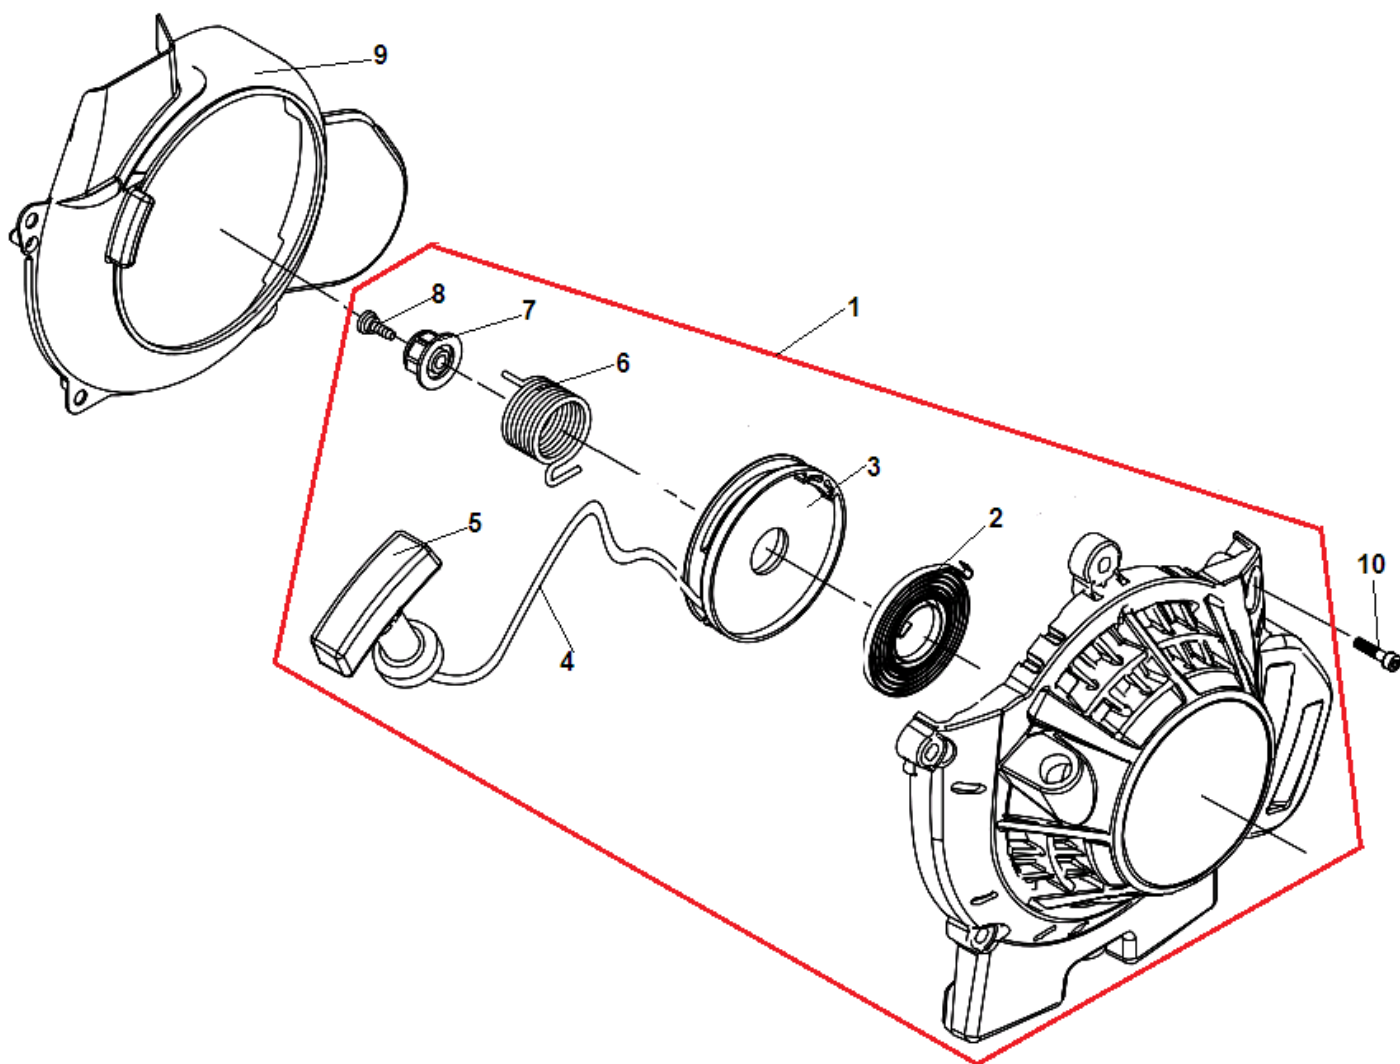

№	Артикул	Наименование	К-во	№	Артикул	Наименование	К-во
1	A051002630	Стартер в сборе	1	6	P022023120	Пружина храповика стартера	1
2	P022004680	Пружина стартера возвратная	1	7	P022033830	Храповик стартера	1
3	P022023140	Барабан стартера	1	8	P022023110	Винт крепления храповика	1
4	P022023100	Шнур стартера	1	9	A172002240	Кожух крыльчатки маховика	1
5	17722827030	Ручка стартера		10	V835000030	Винт 5x20	4