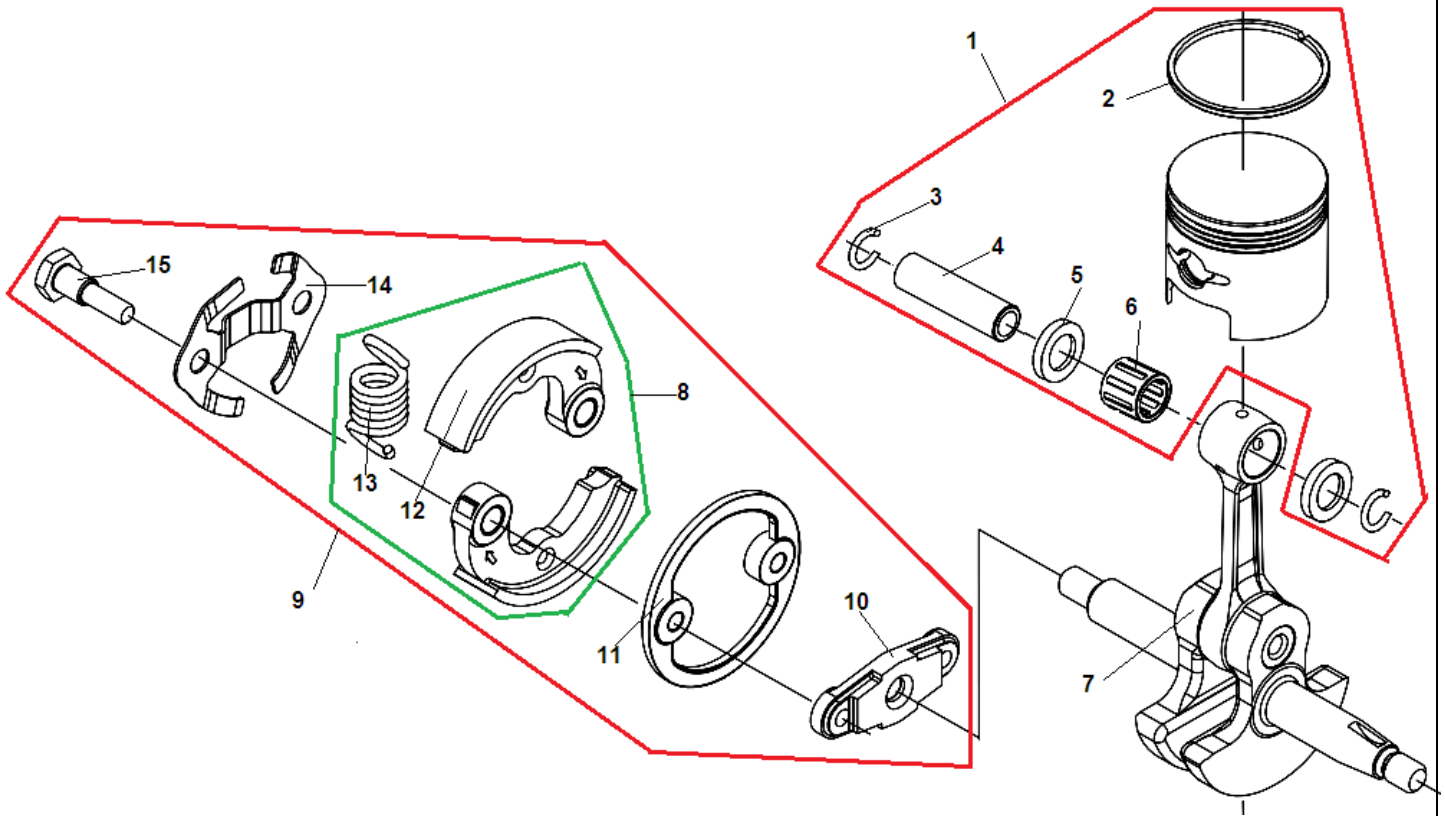

№	Артикул	Наименование	К-во	№	Артикул	Наименование	К-во
1	A130002070	Цилиндр	1	10	V104002020	Прокладка глушителя	1
2	V100000760	Прокладка цилиндра	1	11	A300001700	Глушитель	1
3	V805000210	Болт 5x20	4	12	14586240630	Сетка глушителя	1
4	V103001620	Прокладка под колено	1	13	V104002040	Прокладка крышки	1
5	A202000250	Колено карбюратора	1	14	A313001910	Крышка выпускного отверстия глушителя	1
6	V835000010	Болт 5	2	15	V804000080	Болт 4x8	3
7	A200000990	Теплоизолятор	1	16	V806000050	Болт 6x20	2
8	V835000030	Болт M5x20	3	17	V805000250	Болт 5x16	1
9	V104002030	Охлаждающий лист	1	18			

№	Артикул	Наименование	К-во	№	Артикул	Наименование	К-во
1	P021041390	Поршень комплект	1	9	P021041140	Сцепление комплект	1
2	A101000160	Поршневое кольцо 40x1,5	1	10	A552000390	Ступица сцепления	1
3	V580000010	Кольцо стопорное пальца	2	11	V376001980	Шайба сцепления	1
4	V608000000	Палец поршня	1	12	A553000170	Центробежный грузик сцепления	2
5	10001417330	Шайба пальца	2	13	A566000230	Пружина сцепления	1
6	10001219830	Сепаратор пальца	1	14	V453000230	Шайба пружинная сцепления	1
7	A011001230	Коленвал	1	15	A557000190	Болт крепления сцепления	1
8	P021041130	Сцепление(пружина, грузики 2 шт)	1	16			