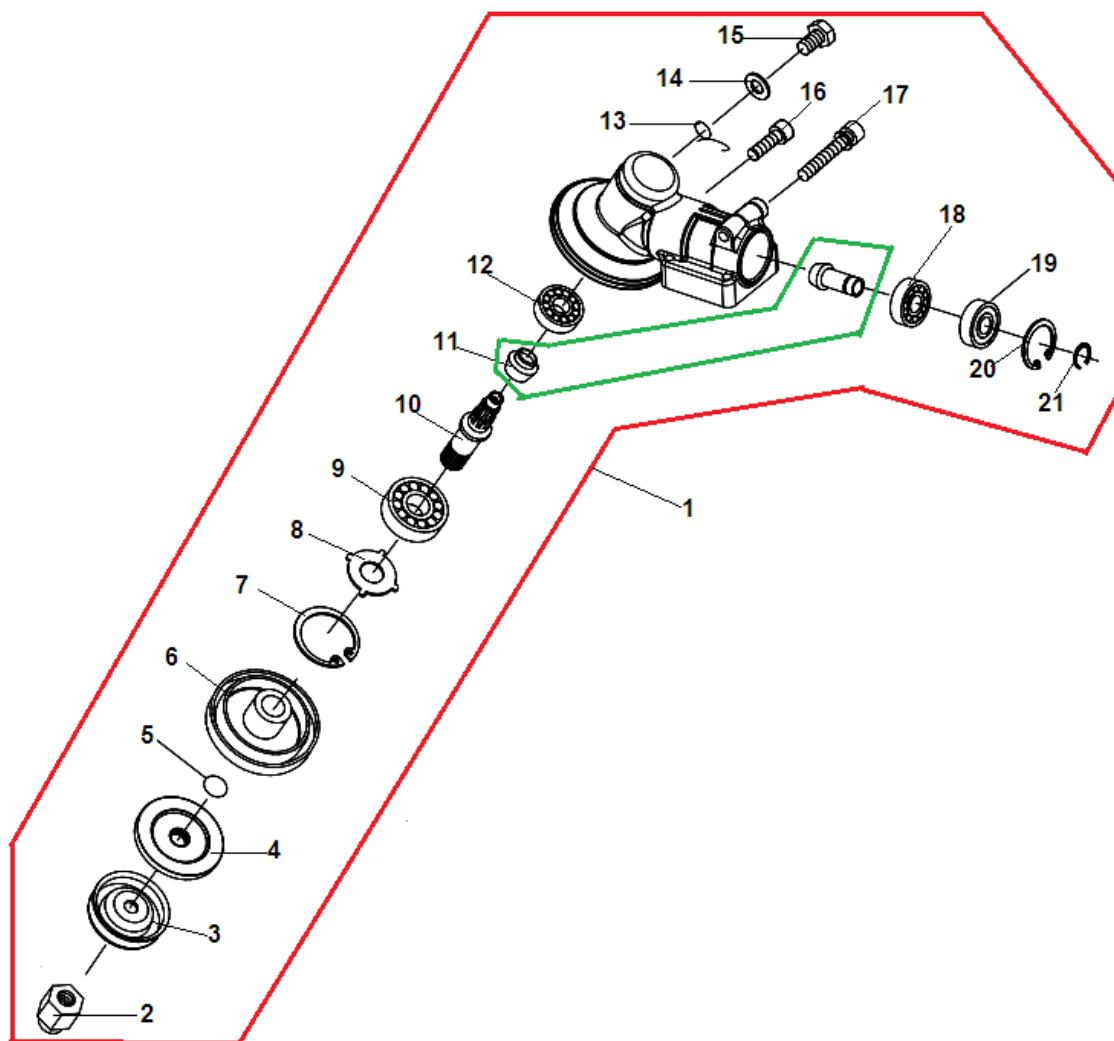

№	Артикул	Наименование	К-во	№	Артикул	Наименование	К-во
1	A350002020	Корпус топливного бака	1	10	13011100530	Хомут 5,5 мм	1
2	<b>P021012210</b>	<b>Пробка топливного бака</b>	1	11	V186000020/ V1860000510	Соединитель топливных шлангов	1
3	13101655830	Кольцо уплотнительное пробки	1	12	13211555930	Уплотнение шлангов	1
4	A365000060	Держатель пробки	1	13	V471003950	Шланг праймера	1
5	A175000330	Защита бака	1	14	V471002310	Шланг топливный к карбюратору 3x6x130	1
6	V835000000	Болт 5	2	15	V475007610	Оболочка защитная	1
7	13120519832	Фильтр топливный	1	16	13011016430	Шланг сапуна	1
8	13201309820	Хомут 6 мм	3	17	13130056431	Сапун топливного бака	1
9	V470000840	Шланг топливный	1	18	13132840630	Крышка сапуна	1

№	Артикул	Наименование	К-во	№	Артикул	Наименование	К-во
1	C050002440	Штанга с направляющими	1	2	61001149931	Вал штанги	1

№	Артикул	Наименование	К-во	№	Артикул	Наименование	К-во
1	C415000170	Суппорт рукоятки	1	9	V805000150	Болт 5x16	2
2	V355000750	Втулка 8	1	10	C427000050	Стопор	2
3	V263000020	Гайка 5	2	11	V805000150	Болт 5x16	1
4	V490001220	Хомут	1	12	V495002880	Хомут	1
5	90056550008	Гайка квадратная	1	13	V420004100	Амортизатор	4
6	10153828230	Заглушка	1	14	C610000060	Фиксатор амортизаторов	1
7	V150003590	Скоба для крепления ремня	1	15	C480000140	Накладка суппорта	1
8	C648000030	Накладка крепления скобы	1	16			