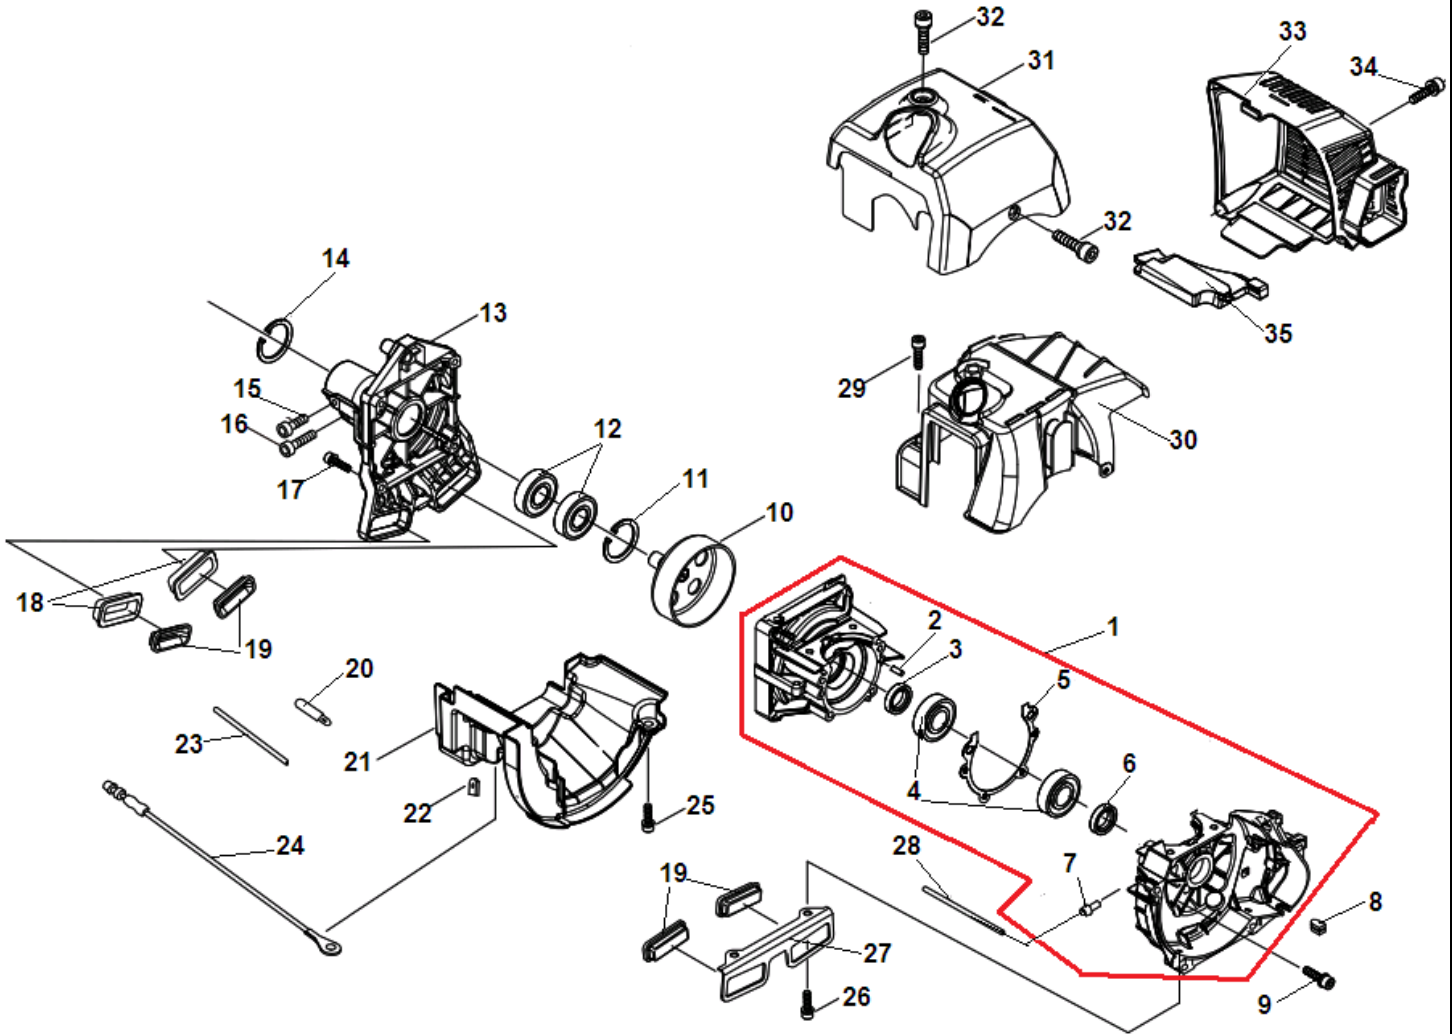

№	Артикул	Наименование	К-во	№	Артикул	Наименование	К-во
1	A130002070	Цилиндр	1	10	V104002020	Прокладка глушителя	1
2	V100000760	Прокладка цилиндра	1	11	A300001700	Глушитель	1
3	V805000210	Болт 5x20	4	12	14586240630	Сетка глушителя	1
4	V103001620	Прокладка под колено	1	13	V104002040	Прокладка крышки	1
5	A202000250	Колено карбюратора	1	14	A313001910	Крышка выпускного отверстия глушителя	1
6	V835000010	Болт 5	2	15	V804000080	Болт 4x8	3
7	A200000990	Теплоизолятор	1	16	V806000050	Болт 6x20	2
8	V835000030	Болт M5x20	3	17	V805000250	Болт 5x16	1
9	V104002030	Охлаждающий лист	1	18			

№	Артикул	Наименование	К-во	№	Артикул	Наименование	К-во
1	P021041390	Поршень комплект	1	9	P021041140	Сцепление комплект	1
2	A101000160	Поршневое кольцо 40x1,5	1	10	A552000390	Ступица сцепления	1
3	V580000010	Кольцо стопорное пальца	2	11	V376001980	Шайба сцепления	1
4	V608000000	Палец поршня	1	12	A553000170	Центробежный грузик сцепления	2
5	10001417330	Шайба пальца	2	13	A566000230	Пружина сцепления	1
6	10001219830	Сепаратор пальца	1	14	V453000230	Шайба пружинная сцепления	1
7	A011001230	Коленвал	1	15	A557000190	Болт крепления сцепления	1
8	P021041130	Сцепление(пружина, грузики 2 шт)	1	16			