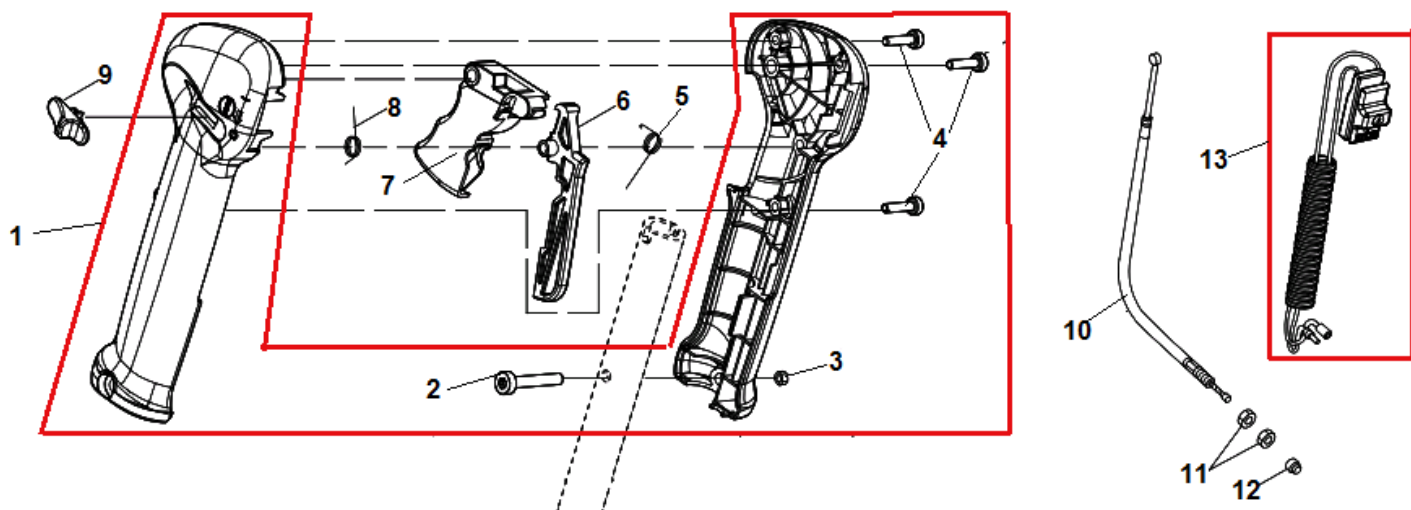

№	Артикул	Наименование	К-во	№	Артикул	Наименование	К-во
1	P021016210	Рукоятка управления комплект	1	8	V452000360	Пружина курка газа	1
2	V805000050	Болт 5x30	1	9	C463000020	Фиксатор курка газа	1
3	90050000005	Гайка М5	1	10	V430004241	Трос газа	1
4	V804000010	Болт 4x16	3	11	90050200006	Гайка М6	2
5	V452000350	Пружина стопора курка газа	1	12	V494000080	Колпачек защитный	1
6	C460000111	Стопорный рычаг курка газа	1	13	P021041470	Выключатель, комплект с проводами	1
7	C450000270	Курок газа	1	14