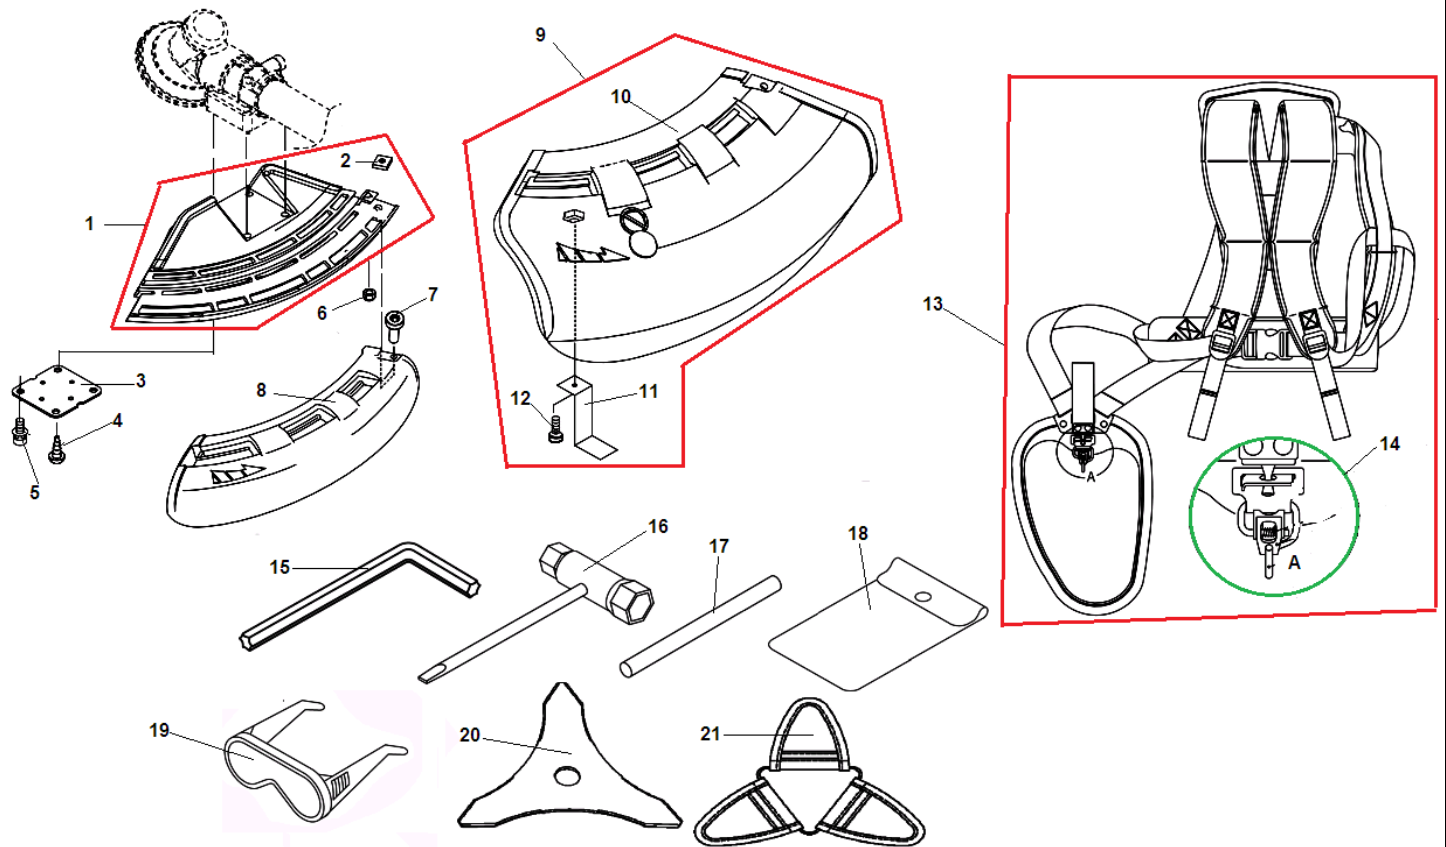

№	Артикул	Наименование	К-во	№	Артикул	Наименование	К-во
1	C550000511	Кожух защитный (стационарная часть)	1	12	V805000150	Болт 5x16	1
2	90056500005	Гайка квадратная	1	13	C062000550	Эргономичная система ремней	1
3	C552000200	Пластина крепления кожуха	1	14	P021041300	Карабин ремня	1
4	9131604010	Винт 4x10	1	15	X605000170	Ключ шестигранный	1
5	V805000260	Болт 5x25	4	16	X602000020	Ключ комбинированный 17x19x200	1
6	90056200005	Гайка М5	1	17	X606000080	Стопор 5x120	1
7	V805000170	Болт 5x25	1	18	89851007130	Сумка для инструмента	1
8	C550000551	Кожух для ножа (Съемная часть)	1	19	X690000050	Очки защитные	1
9	P021041320	Кожух для головки (съемная часть)	1	20	P021014320	Нож для травы	1
10	C550000570	Кожух для головки	1	21	X495000270	Защита для ножа	1
11	C554000030	Нож кожуха для обрезки лески	1	22