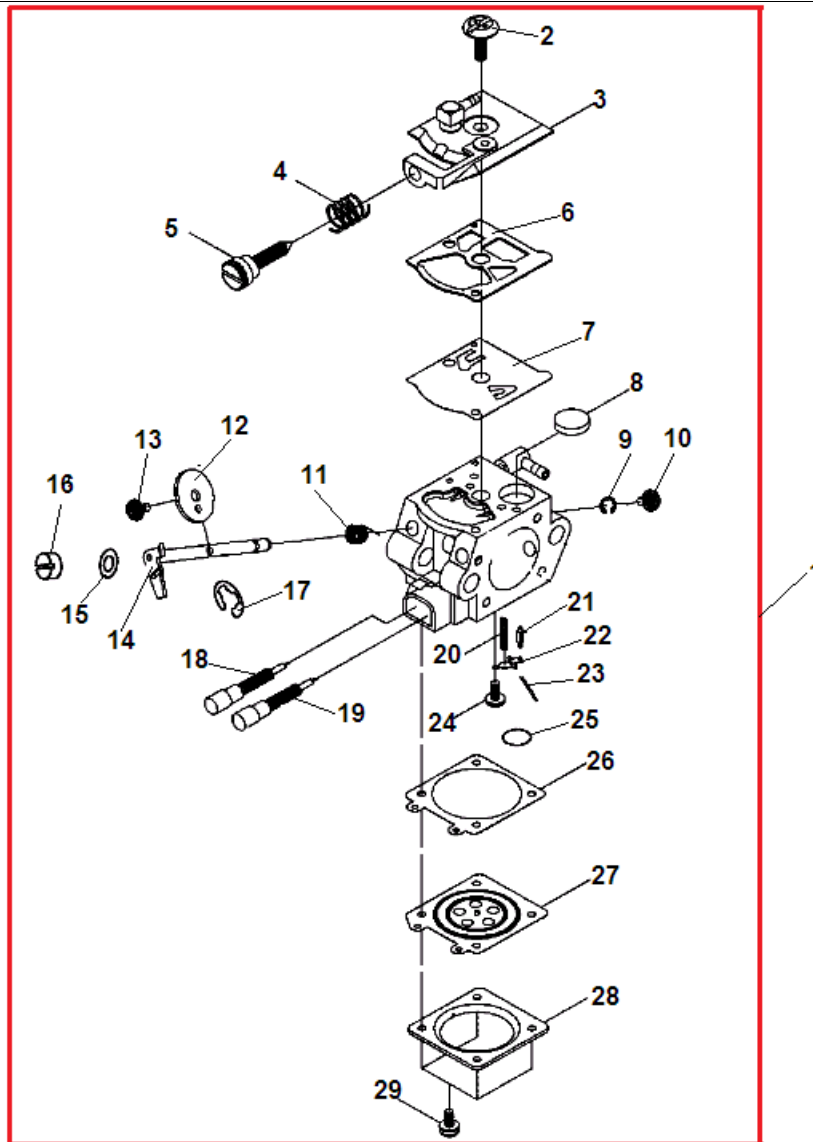

№	Артикул	Наименование	К-во	№	Артикул	Наименование	К-во
1	A021003840	Карбюратор	1	16	12317226030	Фиксатор троса газа	1
2	12311003930	Болт крепления крышки	1	17	12312710630	Стопорная шайба	1
3	P003003930	Крышка карбюратора	1	18	P003004460	Винт Н	1
4	12313304260	Пружина винта ХХ	1	19	P003002270	Винт L	1
5	12313404260	Винт холостого хода	1	20	12312203660	Пружина рычага	1
6	12312515030	Прокладка насосной мембраны	1	21	12313719830	Игла впускная	1
7	P003001930	Мембрана насосная	1	22	12312303930	Впускной регулировочный рычаг	1
8	12312610631	Сетчатый фильтр	1	23	12313803930	Ось рычага	1
9	12312703930	Стопорная шайба	1	24	12313903930	Винт крепления оси	1
10	12313002960	Винт	1	25	12314610631	Заглушка	1
11	12311347530	Пружина вала	1	26	12314003930	Прокладка регулировочной мембраны	1
12	12311605960	Заслонка дроссельная	1	27	P003001850	Мембрана регулировочная	1
13	P003002380	Винт крепления заслонки	1	28	12314203930	Крышка карбюратора	1
14	P003005020	Вал дроссельной заслонки	1	29	12313002960	Винт	4
15	12314954230	Шайба	1	30