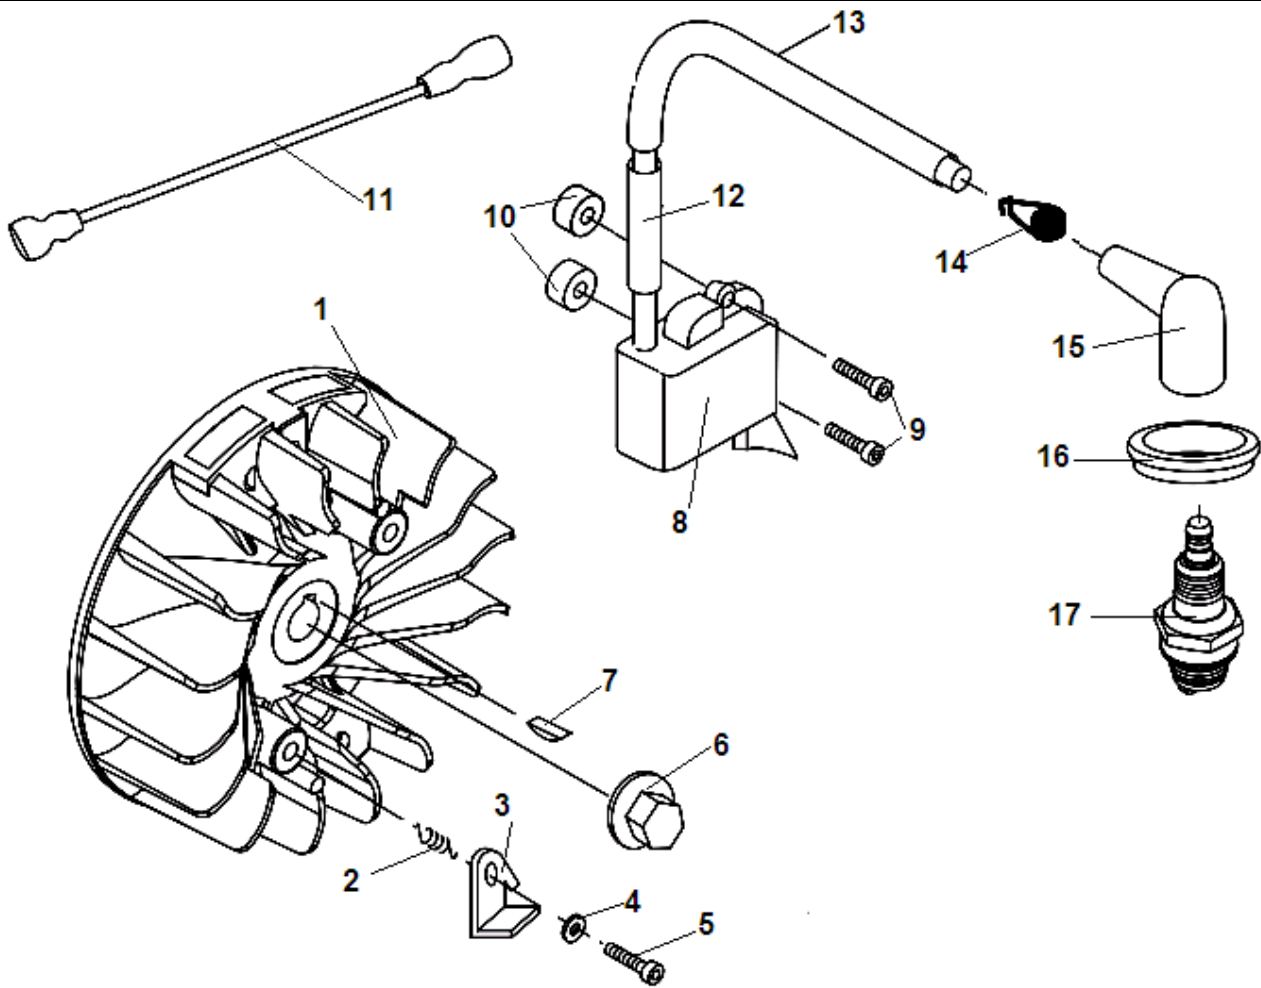

№	Артикул	Наименование	К-во	№	Артикул	Наименование	К-во
1	A130002070	Цилиндр	1	10	V104002020	Прокладка глушителя	1
2	V100000760	Прокладка цилиндра	1	11	A300001700	Глушитель	1
3	V805000210	Болт 5x20	4	12	14586240630	Сетка глушителя	1
4	V103001620	Прокладка под колено	1	13	V104002040	Прокладка крышки	1
5	A202000250	Колено карбюратора	1	14	A313001910	Крышка выпускного отверстия глушителя	1
6	V835000010	Болт 5	2	15	V804000080	Болт 4x8	3
7	A200000990	Теплоизолятор	1	16	V806000050	Болт 6x20	2
8	V835000030	Болт M5x20	3	17	V805000250	Болт 5x16	1
9	V104002030	Охлаждающий лист	1	18			

№	Артикул	Наименование	К-во	№	Артикул	Наименование	К-во
1	P021041390	Поршень комплект	1	9	P021041140	Сцепление комплект	1
2	A101000160	Поршневое кольцо 40x1,5	1	10	A552000390	Ступица сцепления	1
3	V580000010	Кольцо стопорное пальца	2	11	V376001980	Шайба сцепления	1
4	V608000000	Палец поршня	1	12	A553000170	Центробежный грузик сцепления	2
5	10001417330	Шайба пальца	2	13	A566000230	Пружина сцепления	1
6	10001219830	Сепаратор пальца	1	14	V453000230	Шайба пружинная сцепления	1
7	A011001230	Коленвал	1	15	A557000190	Болт крепления сцепления	1
8	P021041130	Сцепление(пружина, грузики 2 шт)	1	16			