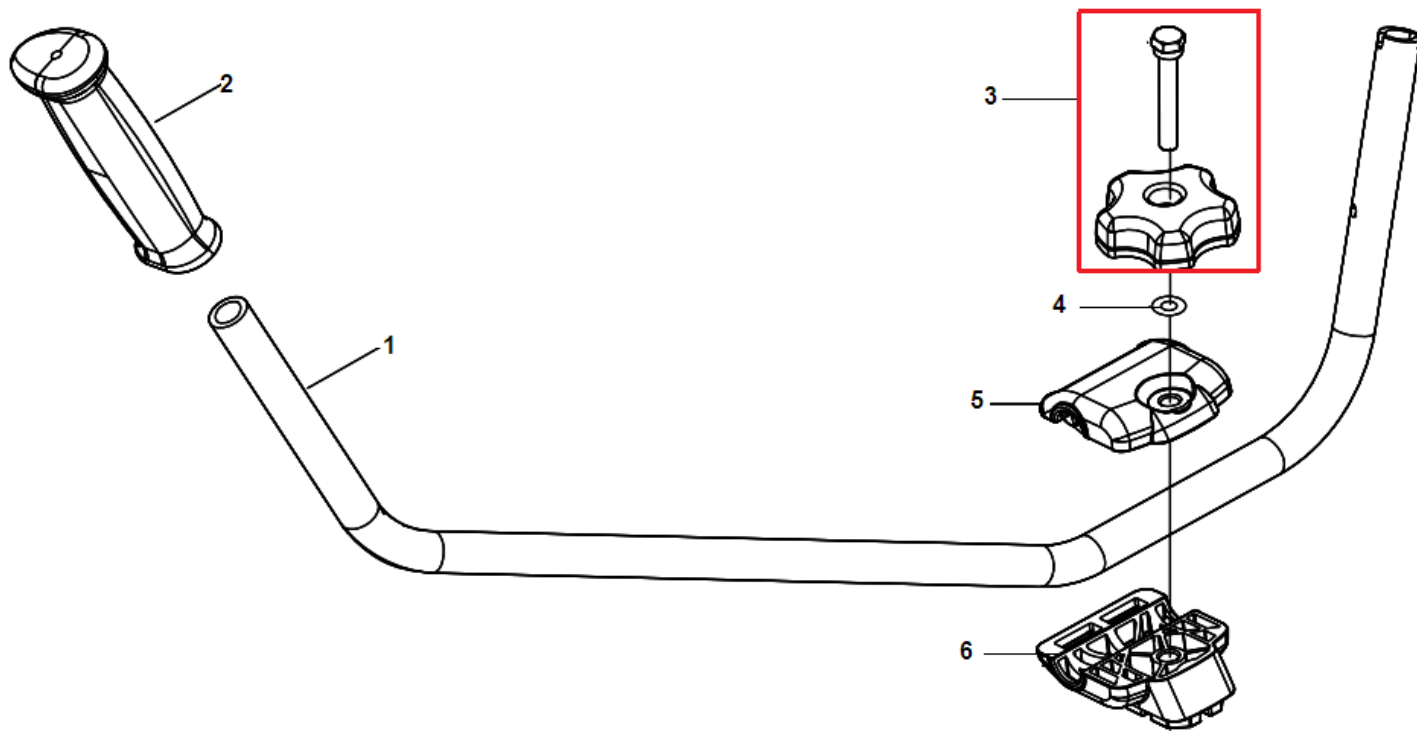

№	Артикул	Наименование	К-во	№	Артикул	Наименование	К-во
1	C050002440	Штанга с направляющими	1	2	61001149931	Вал штанги	1

№	Артикул	Наименование	К-во	№	Артикул	Наименование	К-во
1	C415000170	Суппорт рукоятки	1	9	V805000150	Болт 5x16	2
2	V355000750	Втулка 8	1	10	C427000050	Стопор	2
3	V263000020	Гайка 5	2	11	V805000150	Болт 5x16	1
4	V490001220	Хомут	1	12	V495002880	Хомут	1
5	90056550008	Гайка квадратная	1	13	V420004100	Амортизатор	4
6	10153828230	Заглушка	1	14	C610000060	Фиксатор амортизаторов	1
7	V150003590	Скоба для крепления ремня	1	15	C480000140	Накладка суппорта	1
8	C648000030	Накладка крепления скобы	1	16			

№	Артикул	Наименование	К-во	№	Артикул	Наименование	К-во
1	<b>P021041341</b>	<b>Редуктор комплект</b>	1	12	90081000629	Подшипник 629	1
2	61032052130	Гайка крепления ножа M10x1,25L	1	13	V452001310	Пружина болта	1
3	69922956830	Чашка фасонная	1	14	90060350008	Шайба 8,5x18x0,8	1
4	61031452130	Шайба ножа прижимная	1	15	61043450031	Болт M8x8	1
5	90072000012	Кольцо уплотнительное 12	1	16	V805000130	Болт 5x10	1
6	61031352932	Шайба редуктора защитная	1	17	V806000100	Болт 6x30	1
7	90070200032	Кольцо стопорное	1	18	90080006001	Подшипник 6001	1
8	61044456830	Шайба	1	19	90080306001	Подшипник 6001	1
9	90081206201	Подшипник вала нижний 6201	1	20	90070200028	Кольцо стопорное 28	1
10	61031056933	Вал выходной редуктора	1	21	90070100012	Кольцо стопорное 12	1
11	<b>61030056930</b>	<b>Пара шестерен</b>	1	22			